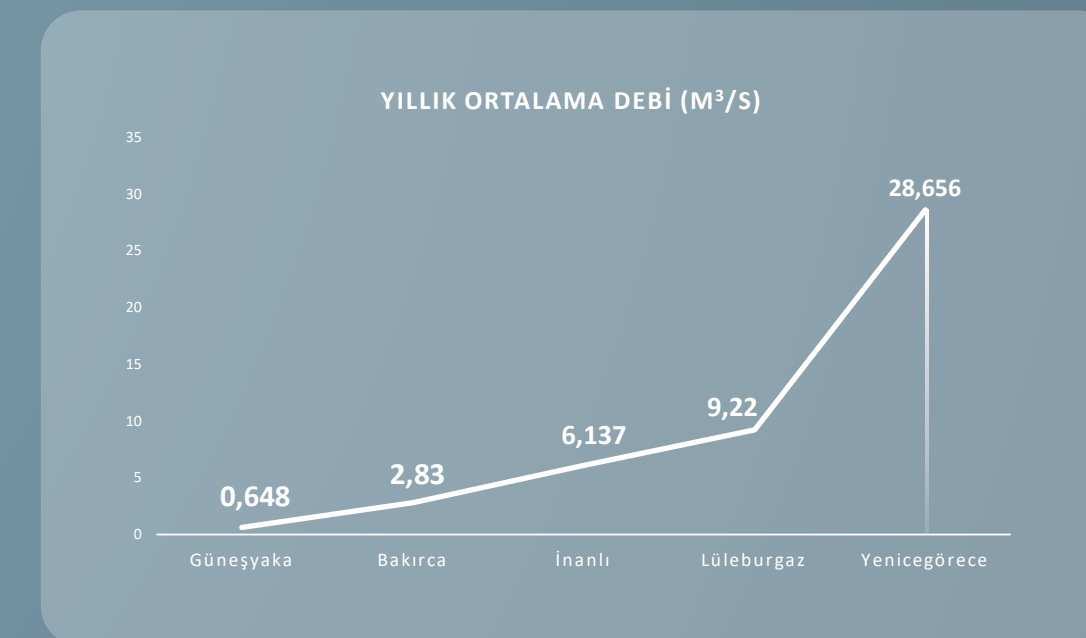

# ERGENE HAVZASINA GENEL BAKIŞ VE KORUMA EYLEM PLANI

ERGENE HAVZASI HARİTASI

ARAZİ KULLANIM ŞEKİLLERİ

ERGENE NEHRİNİN AKIŞ HARİTASI

SANAYİNİN SEKTÖREL DAĞILIMI

ERGENE HAVZASI'NDA NÜFUS DEĞİŞİMLERİ

SANAYİ TESİSİ SAYISININ DEĞİŞİMİ

TARIM ALANLARININ İLLERE GÖRE KULLANIM ŞEKİLLERİ

DEBİ ÖLÇÜM DEĞİŞİMLERİ