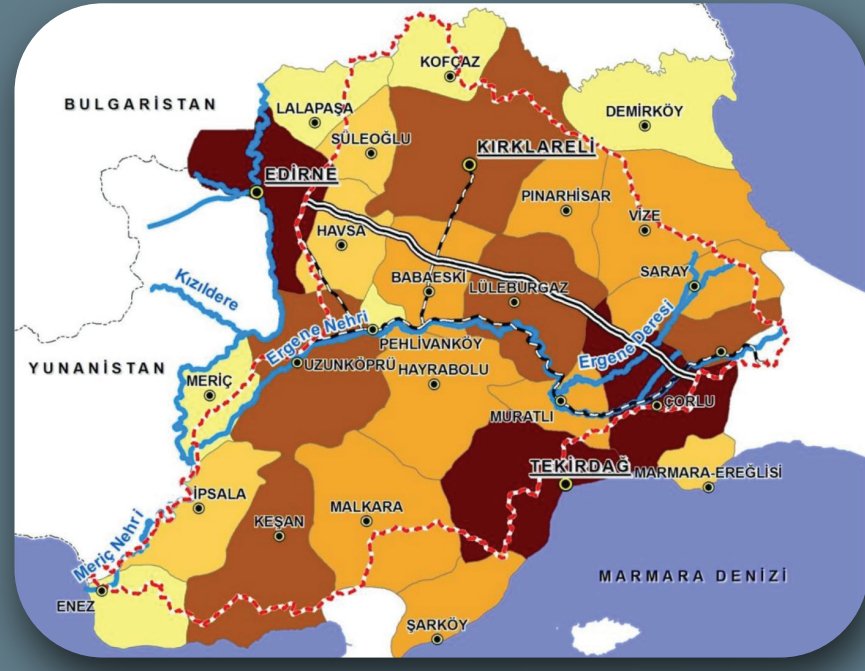

# ERGENE HAVZASINA GENEL BAKIŞ VE KORUMA EYLEM PLANI

ERGENE HAVZASI HARİTASI

ARAZİ KULLANIM ŞEKİLLERİ

ERGENE NEHRİNİN AKIŞ HARİTASI

SANAYİNİN SEKTÖREL DAĞILIMI

ERGENE HAVZASI'NDA NÜFUS DEĞİŞİMLERİ

SANAYİ TESİSİ SAYISININ DEĞİŞİMİ

TARIM ALANLARININ İLLERE GÖRE KULLANIM ŞEKİLLERİ

DEBİ ÖLÇÜM DEĞİŞİMLERİ