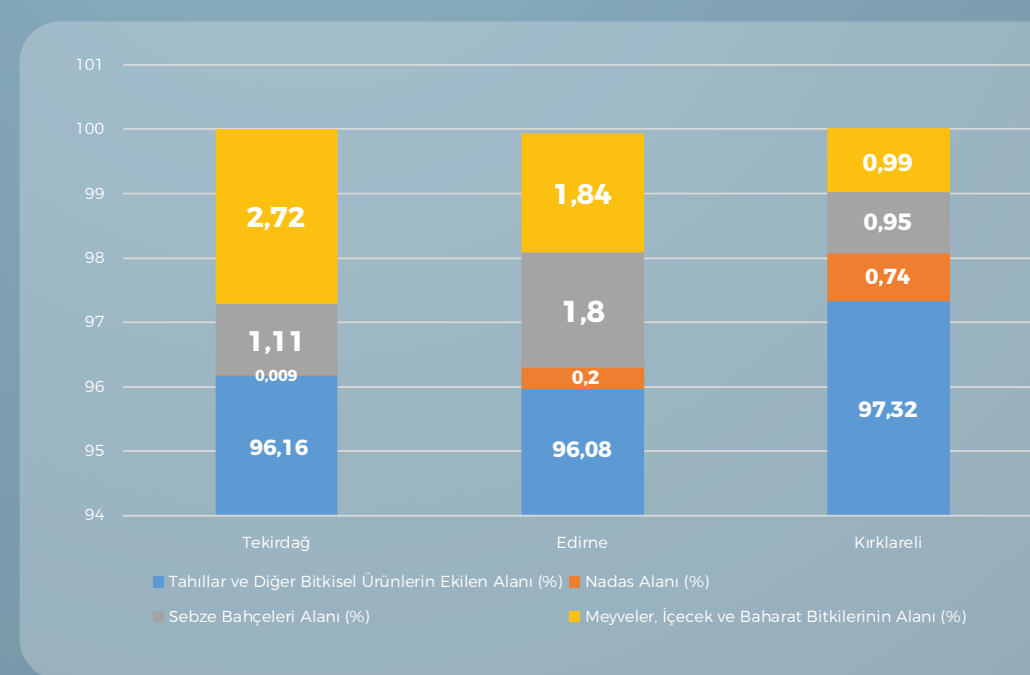

# ERGENE HAVZASINA GENEL BAKIŞ VE KORUMA EYLEM PLANI

ERGENE HAVZASI HARİTASI

ARAZİ KULLANIM ŞEKİLLERİ

ERGENE NEHRİNİN AKIŞ HARİTASI

SANAYİNİN SEKTÖREL DAĞILIMI

ERGENE HAVZASI'NDA NÜFUS DEĞİŞİMLERİ

SANAYİ TESİSİ SAYISININ DEĞİŞİMİ

TARIM ALANLARININ İLLERE GÖRE KULLANIM ŞEKİLLERİ

DEBİ ÖLÇÜM DEĞİŞİMLERİ