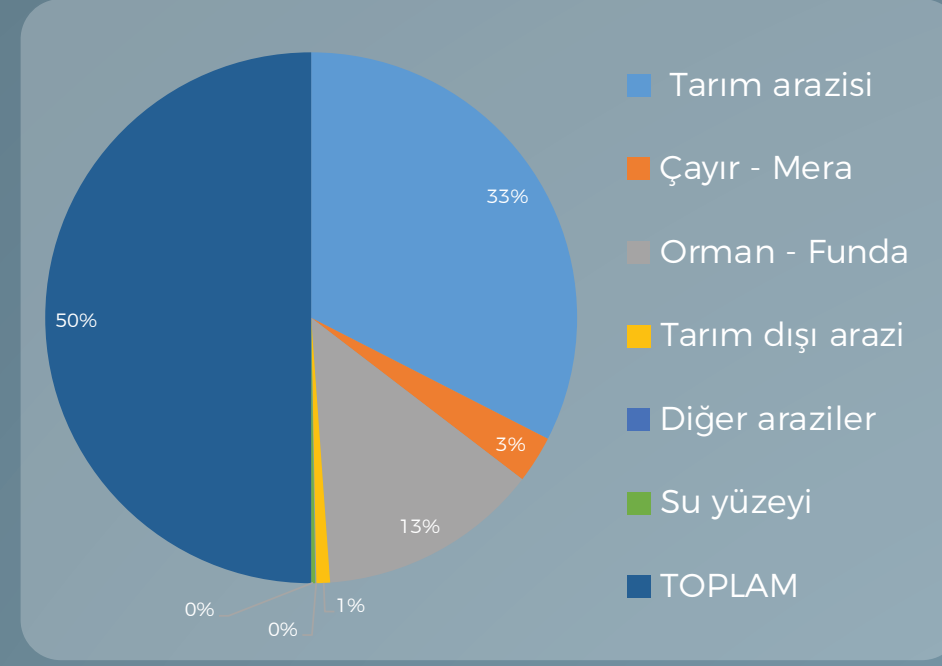

# ERGENE HAVZASINA GENEL BAKIŞ VE KORUMA EYLEM PLANI

ERGENE HAVZASI HARİTASI

ARAZİ KULLANIM ŞEKİLLERİ

ERGENE NEHRİNİN AKIŞ HARİTASI

SANAYİNİN SEKTÖREL DAĞILIMI

ERGENE HAVZASI'NDA NÜFUS DEĞİŞİMLERİ

SANAYİ TESİSİ SAYISININ DEĞİŞİMİ

TARIM ALANLARININ İLLERE GÖRE KULLANIM ŞEKİLLERİ

DEBİ ÖLÇÜM DEĞİŞİMLERİ