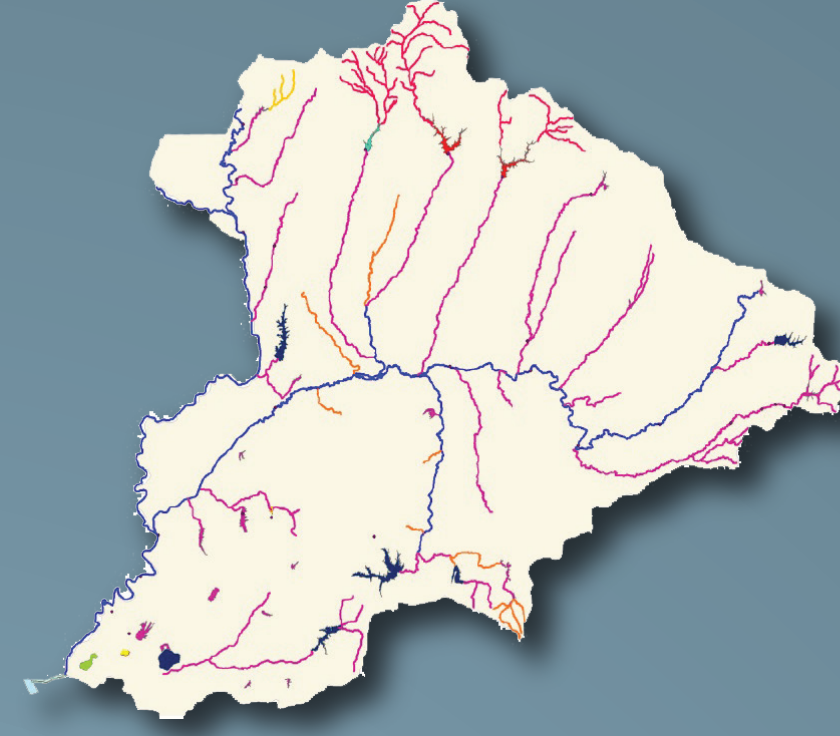

# ERGENE HAVZASINA GENEL BAKIŞ VE KORUMA EYLEM PLANI

ERGENE HAVZASI HARİTASI

ARAZİ KULLANIM ŞEKİLLERİ

ERGENE NEHRİNİN AKIŞ HARİTASI

SANAYİNİN SEKTÖREL DAĞILIMI

ERGENE HAVZASI'NDA NÜFUS DEĞİŞİMLERİ

SANAYİ TESİSİ SAYISININ DEĞİŞİMİ

TARIM ALANLARININ İLLERE GÖRE KULLANIM ŞEKİLLERİ

DEBİ ÖLÇÜM DEĞİŞİMLERİ