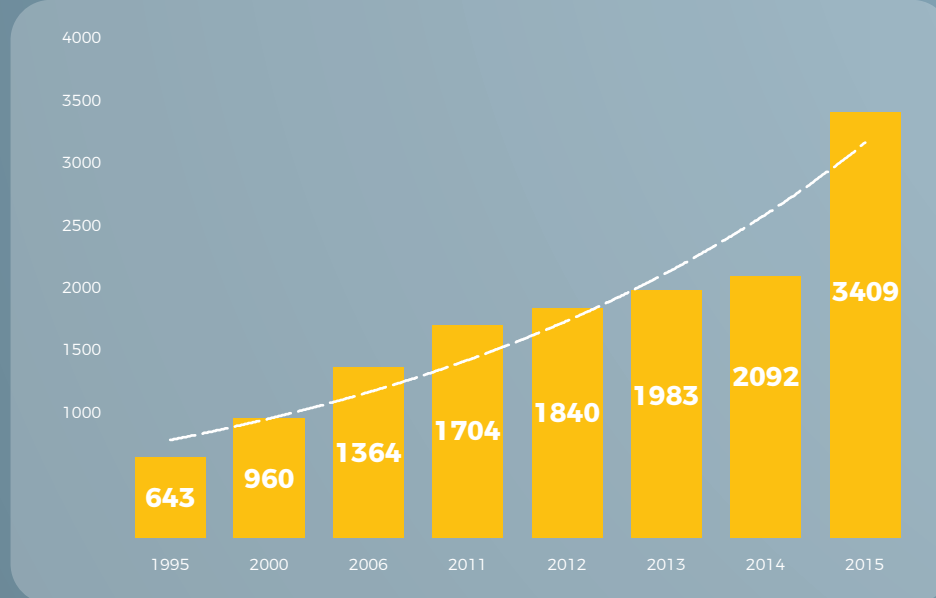

# ERGENE HAVZASINA GENEL BAKIŞ VE KORUMA EYLEM PLANI

ERGENE HAVZASI HARİTASI

ARAZİ KULLANIM ŞEKİLLERİ

ERGENE NEHRİNİN AKIŞ HARİTASI

SANAYİNİN SEKTÖREL DAĞILIMI

ERGENE HAVZASI'NDA NÜFUS DEĞİŞİMLERİ

SANAYİ TESİSİ SAYISININ DEĞİŞİMİ

TARIM ALANLARININ İLLERE GÖRE KULLANIM ŞEKİLLERİ

DEBİ ÖLÇÜM DEĞİŞİMLERİ