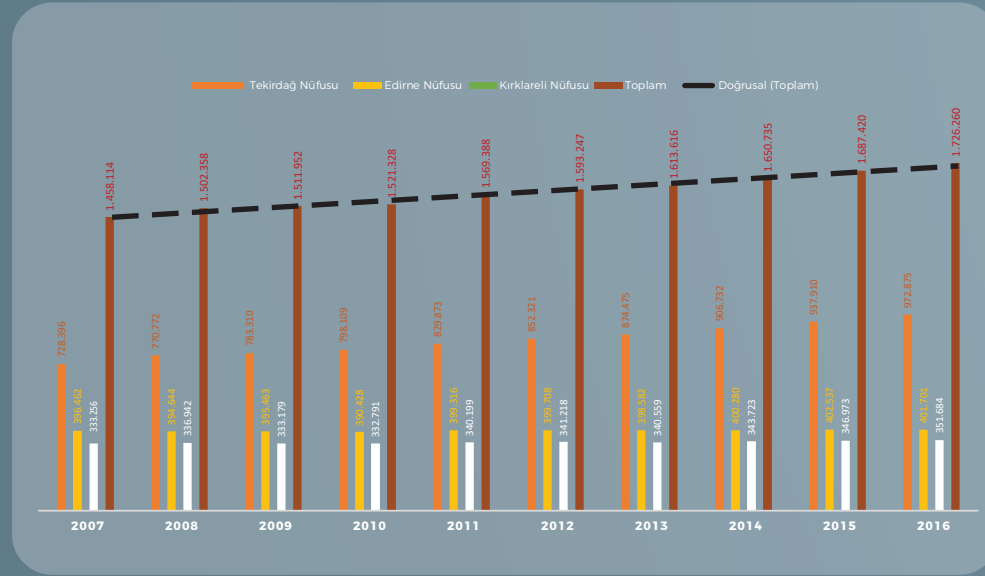

# ERGENE HAVZASINA GENEL BAKIŞ VE KORUMA EYLEM PLANI

ERGENE HAVZASI HARİTASI

ARAZİ KULLANIM ŞEKİLLERİ

ERGENE NEHRİNİN AKIŞ HARİTASI

SANAYİNİN SEKTÖREL DAĞILIMI

ERGENE HAVZASI'NDA NÜFUS DEĞİŞİMLERİ

SANAYİ TESİSİ SAYISININ DEĞİŞİMİ

TARIM ALANLARININ İLLERE GÖRE KULLANIM ŞEKİLLERİ

DEBİ ÖLÇÜM DEĞİŞİMLERİ