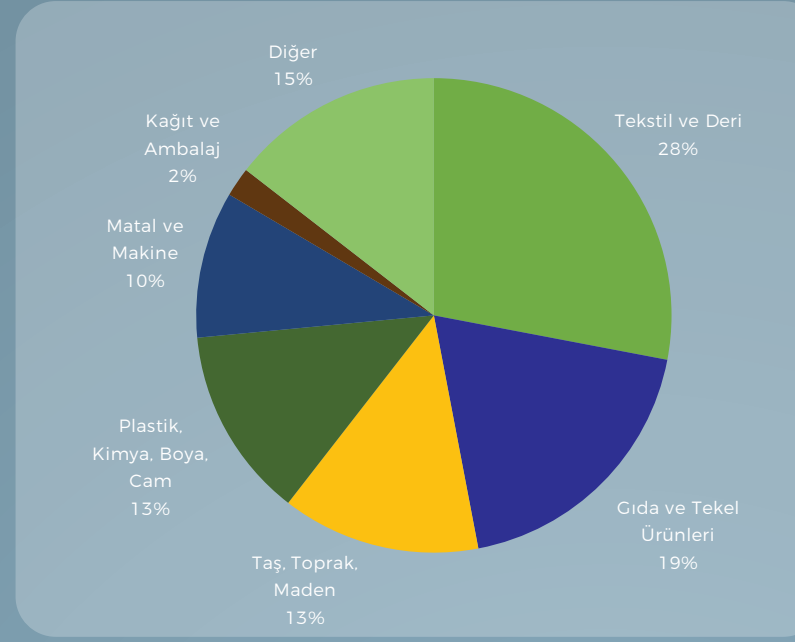

# ERGENE HAVZASINA GENEL BAKIŞ VE KORUMA EYLEM PLANI

ERGENE HAVZASI HARİTASI

ARAZİ KULLANIM ŞEKİLLERİ

ERGENE NEHRİNİN AKIŞ HARİTASI

SANAYİNİN SEKTÖREL DAĞILIMI

ERGENE HAVZASI'NDA NÜFUS DEĞİŞİMLERİ

SANAYİ TESİSİ SAYISININ DEĞİŞİMİ

TARIM ALANLARININ İLLERE GÖRE KULLANIM ŞEKİLLERİ

DEBİ ÖLÇÜM DEĞİŞİMLERİ