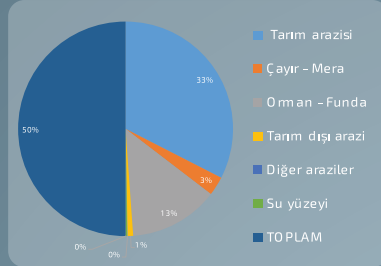

ERGENE HAVZASINA GENEL BAKIŞ VE KORUMA EYLEM PLANI

ERGENE HAVZASI HARİTASI

ARAZİ KULLANIM ŞEKİLLERİ

ERGENE NEHRİNİN AKIŞ HARİTASI

SANAYİNİN SEKTÖREL DAĞILIMI

ERGENE HAVZASINDA NÜFUS DEĞİŞİMLERİ

SANAYİ TESİSİ SAYISININ DEĞİŞİMİ

TARIM ALANLARININ İLLERE GÖRE KULLANIM ŞEKİLLERİ

DEBİ ÖLÇÜM DEĞİŞİMLERİ

ERGENE HAVZASI KORUMA EYLEM PLANI BİLEŞENLERİ