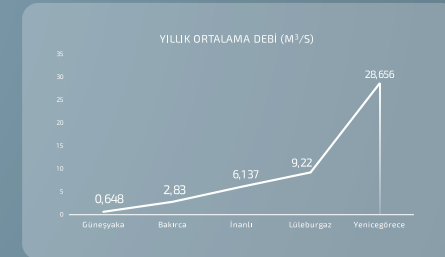

ERGENE HAVZASINA GENEL BAKIŞ VE KORUMA EYLEM PLANI

ERGENE HAVZASI HARİTASI

ARAZİ KULLANIM ŞEKİLLERİ

ERGENE NEHRİNİN AKIŞ HARİTASI

SANAYİNİN SEKTÖREL DAĞILIMI

ERGENE HAVZASINDA NÜFUS DEĞİŞİMLERİ

SANAYİ TESİSİ SAYISININ DEĞİŞİMİ

TARIM ALANLARININ İLLERE GÖRE KULLANIM ŞEKİLLERİ

DEBİ ÖLÇÜM DEĞİŞİMLERİ

ERGENE HAVZASI KORUMA EYLEM PLANI BİLEŞENLERİ