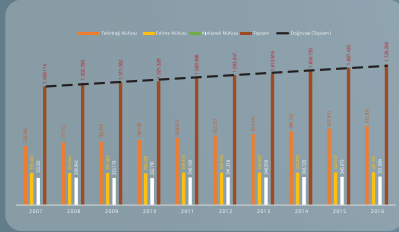

ERGENE HAVZASINA GENEL BAKIŞ VE KORUMA EYLEM PLANI

ERGENE HAVZASI HARİTASI

ARAZİ KULLANIM ŞEKİLLERİ

ERGENE NEHRİNİN AKIŞ HARİTASI

SANAYİNİN SEKTÖREL DAĞILIMI

ERGENE HAVZASINDA NÜFUS DEĞİŞİMLERİ

SANAYİ TESİSİ SAYISININ DEĞİŞİMİ

TARIM ALANLARININ İLLERE GÖRE KULLANIM ŞEKİLLERİ

DEBİ ÖLÇÜM DEĞİŞİMLERİ

ERGENE HAVZASI KORUMA EYLEM PLANI BİLEŞENLERİ