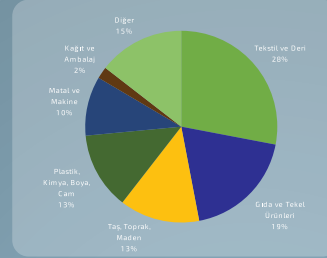

ERGENE HAVZASINA GENEL BAKIŞ VE KORUMA EYLEM PLANI

ERGENE HAVZASI HARİTASI

ARAZİ KULLANIM ŞEKİLLERİ

ERGENE NEHRİNİN AKIŞ HARİTASI

SANAYİNİN SEKTÖREL DAĞILIMI

ERGENE HAVZASINDA NÜFUS DEĞİŞİMLERİ

SANAYİ TESİSİ SAYISININ DEĞİŞİMİ

TARIM ALANLARININ İLLERE GÖRE KULLANIM ŞEKİLLERİ

DEBİ ÖLÇÜM DEĞİŞİMLERİ

ERGENE HAVZASI KORUMA EYLEM PLANI BİLEŞENLERİ