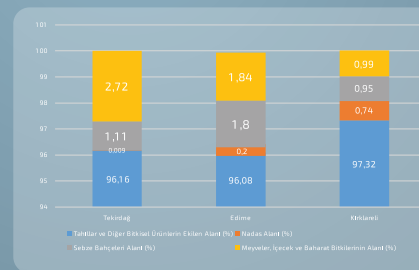

ERGENE HAVZASINA GENEL BAKIŞ VE KORUMA EYLEM PLANI

ERGENE HAVZASI HARİTASI

ARAZİ KULLANIM ŞEKİLLERİ

ERGENE NEHRİNİN AKIŞ HARİTASI

SANAYİNİN SEKTÖREL DAĞILIMI

ERGENE HAVZASINDA NÜFUS DEĞİŞİMLERİ

SANAYİ TESİSİ SAYISININ DEĞİŞİMİ

TARIM ALANLARININ İLLERE GÖRE KULLANIM ŞEKİLLERİ

DEBİ ÖLÇÜM DEĞİŞİMLERİ

ERGENE HAVZASI KORUMA EYLEM PLANI BİLEŞENLERİ