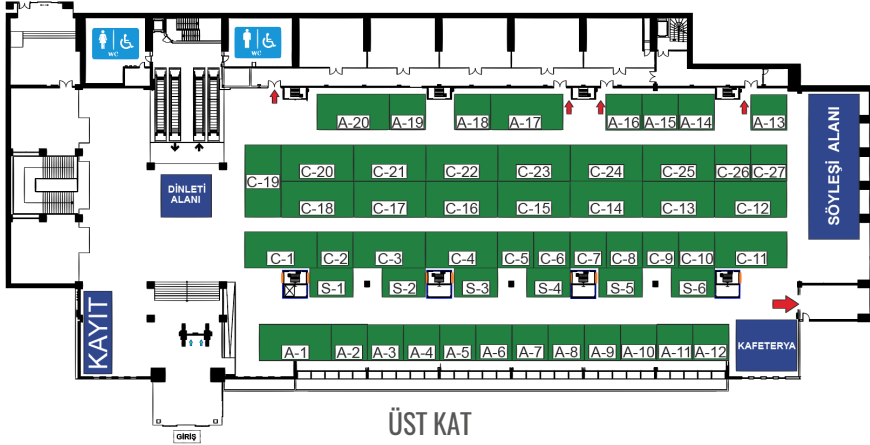

FUAR KAT PLANI

ÜST KAT

A-1	HAYAT YAYINLARI	A-18	LÜLEBURGAZ BELEDİYESİ	C-16	BAHÇELİEVLER BELEDİYESİ
A-2	BÜYÜK DOĞU YAYINCILIK	A-19	ORHANGAZI BELEDİYESİ	C-17	ESENLER BELEDİYESİ
A-3	KARİYER YAYINCILIK	A-20	BAŞAKŞEHİR BELEDİYESİ	C-18	KOCAELİ BÜYÜKŞEHİR BELEDİYESİ
A-4	KITABEVİ	C-1	ZEYTİNBÜRNU BELEDİYESİ	C-19	KÜLTÜR VE TURİZM BAKANLIĞI
A-5	PINAR YAYINLARI	C-2	MARMARA BELEDİYELER BİRLİĞİ	C-20	İSTANBUL BÜYÜKŞEHİR BELEDİYESİ
A-6	PANDORA KİTAPEVİ	C-3	ÜMRANIYE BELEDİYESİ	C-21	BAĞCILAR BELEDİYESİ
A-7	SOLA UNITAS ACADEMY	C-4	SANCAKTEPE BELEDİYESİ	C-22	KAHRAMANMARAŞ BÜYÜKŞEHİR BELEDİYESİ
A-8	İNSAN YAYINLARI	C-5	KAĞITHANE BELEDİYESİ	C-23	BÜYÜKÇEKMECE BELEDİYESİ
A-9	PROFİL KİTAP	C-6	BEŞİKTAŞ BELEDİYESİ	C-24	EYÜPSULTAN BELEDİYESİ
A-10	YENİ İNSAN YAYINEVİ	C-7	EĞİTİCİ KİTAPLAR - AKIL-ZEKA OYUNLARI	C-25	SULTANBEYLİ BELEDİYESİ
A-11	İLGİ KÜLTÜR SANAT YAYINLARI	C-8	TARİH VAKFI	C-26	EDİRNE BELEDİYESİ
A-12	TÜRKİYE VE ORTA DOĞU AMME İDARESİ ENSİTTÜSÜ	C-9	ARKEOLOJİ SANAT YAYINLARI	C-27	BOLU BELEDİYESİ
A-13	YAPI KREDİ VE İŞ BANKASI KÜLTÜR YAYINLARI	C-10	HİPERKİTAP	S-1	ERDEM YAYINLARI
A-14	İSTANBUL BİLGİ ÜNİVERSİTESİ YAYINLARI	C-11	DARICA BELEDİYESİ	S-2	YEDİTEPE YAYINEVİ - ATAÇ YAYINLARI
A-15	CANTAŞ YAYINLARI	C-12	BEYLİKÖZÜ BELEDİYESİ	S-3	ALFA YAYIN GRUBU - EVEREST ARTEMİS KAPI MONA
A-16	ÇİZGİ KİTAPEVİ YAYINLARI	C-13	KARTAL BELEDİYESİ	S-4	TİMAŞ
A-17	KUÇUKÇEKMECE BELEDİYESİ	C-14	ÇEKMEKÖY BELEDİYESİ	S-5	SEL YAYINCILIK
		C-15	BEYKOZ BELEDİYESİ	S-6	KAYTHAN YAYINLARI